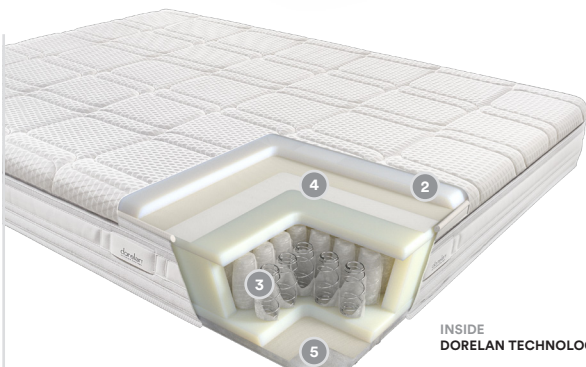

•Gioia

La struttura di Gioia unisce l'elevata qualità di un pregiato sistema a molle indipendenti ad un doppio strato di confortevoli imbottiture sul lato invernale del materasso.

Dotato dell'esclusivo e innovativo **sistema Pillow Top**, facilmente rimovibile e lavabile, viene imbottito in **Myform Memory Clima** che, oltre a rendere morbido e piacevole il contatto con il materasso, permette di controllare la temperatura di riposo con la massima precisione.

Il sofisticato sistema a **molle indipendenti Next**, che rappresenta il cuore di Gioia, viene dotato di 7 zone di portanza differenziata ed è in grado di sostenere correttamente ogni zona del corpo, assicurando in questo modo il corretto posizionamento della colonna vertebrale e la massima elasticità.

INSIDE
DORELAN TECHNOLOGY

COMFORT

medium

ALTEZZA

24
cm

PROVATO!

1 TESSUTO

Microfibra di poliestere