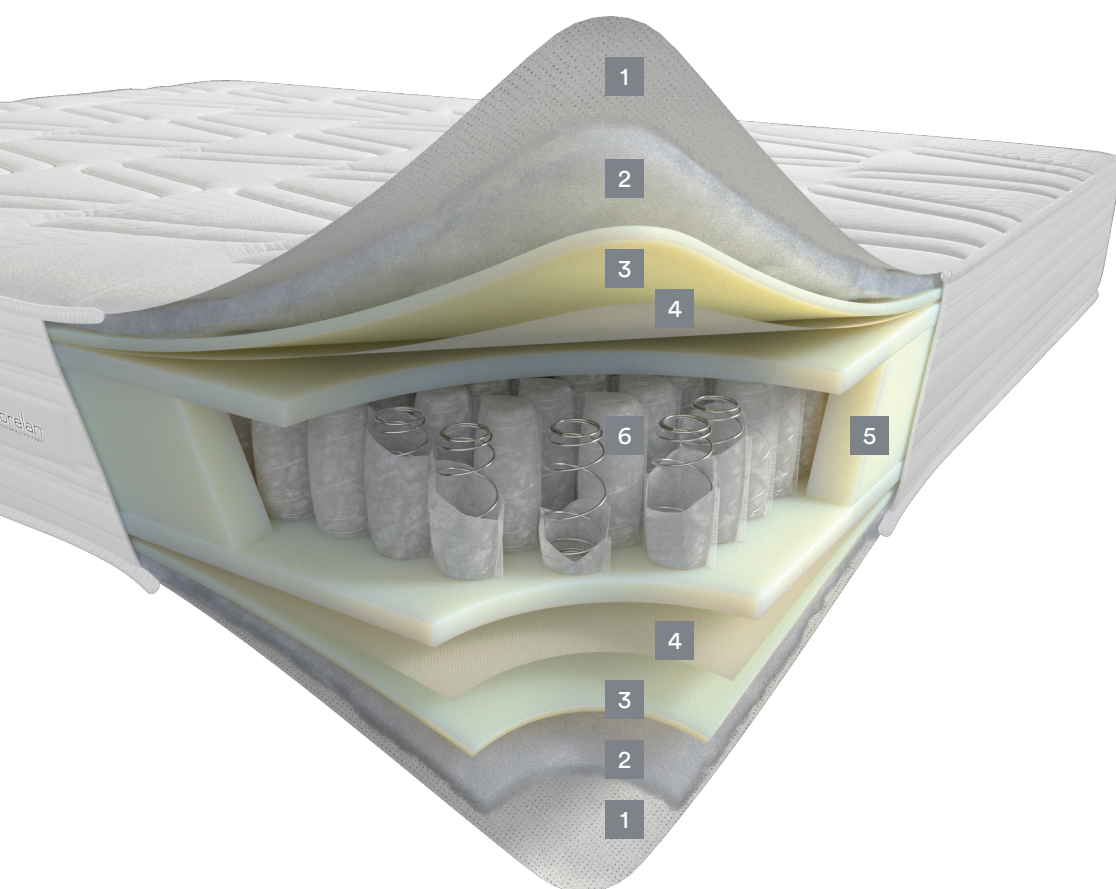

## CARATTERISTICHE

	<b>TECNOLOGIA</b> Next		Rivestimento Compact
	Molle indipendenti		Fodera Fissa
	Box Perimetrale		Tessuto in Viscosa e Microfibra di Poliestere
	Imbottitura sui due lati in Cotone e Microfibra di Poliestere		

## DORELAN TECHNOLOGY

- 1 Tessuto in viscosa e microfibra di poliestere
- 2 Cotone e microfibra di poliestere
- 3 Myform Extension Extra Soft
- 4 Tessuto ad alta resistenza
- 5 Box Perimetrale
- 6 Molleggio indipendente Next

### Next

Sistema a molle indipendenti studiato per massimizzare l'elasticità e generare un supporto elevato nelle zone deputate a sostenere maggior peso, grazie all'aumento della densità di molle.

### Rivestimento Compact

Solido e resistente è il perfetto equilibrio tra estetica e funzionalità, grazie alle sei maniglie a scomparsa integrate nella fascia laterale.