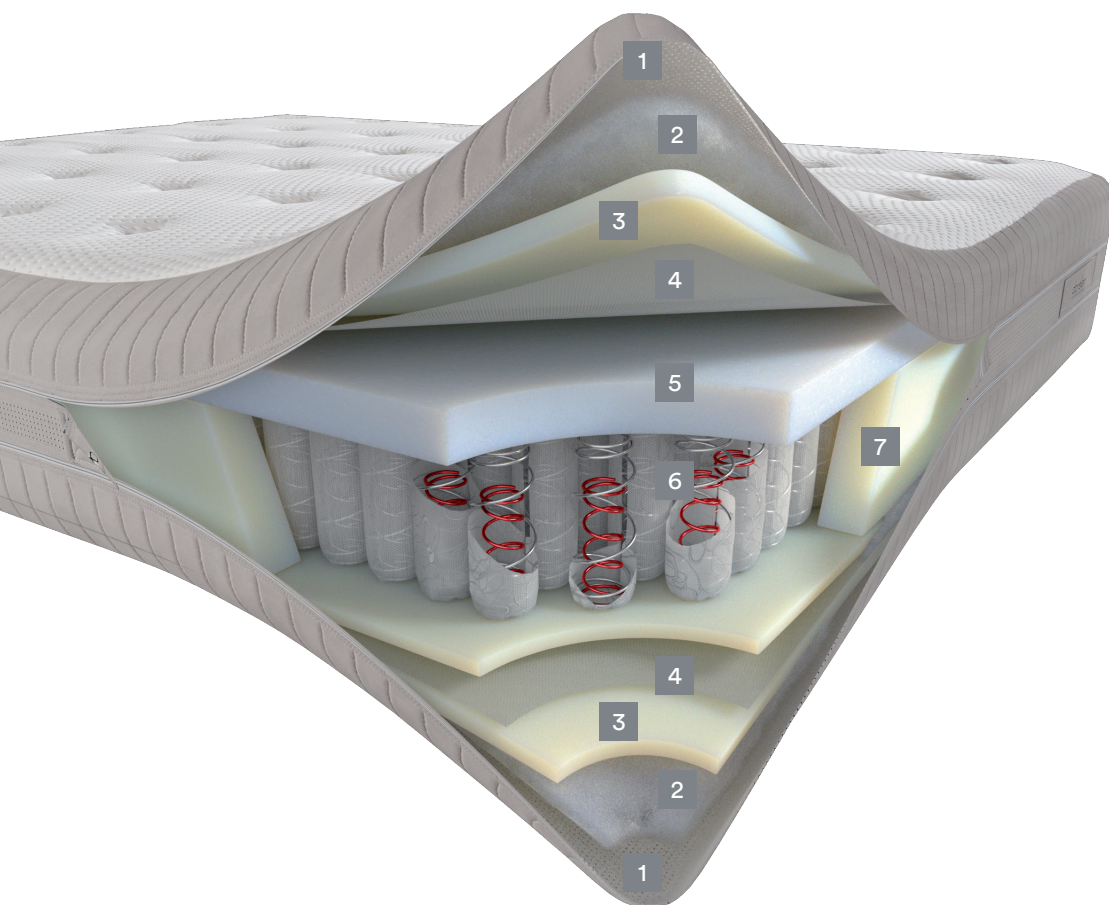

DORELAN TECHNOLOGY

1. 1 Tessuto in viscosa e microfibra di poliestere
2. 2 Seta, cotone organico, Ingeo
3. 3 Myform Extension Extra Soft
4. 4 Tessuto ad alta resistenza
5. 5 Dual Technology Myform Memory Air HD cm 4,5
6. 6 Dual Technology Twin System HS
7. 7 Box Perimetrale