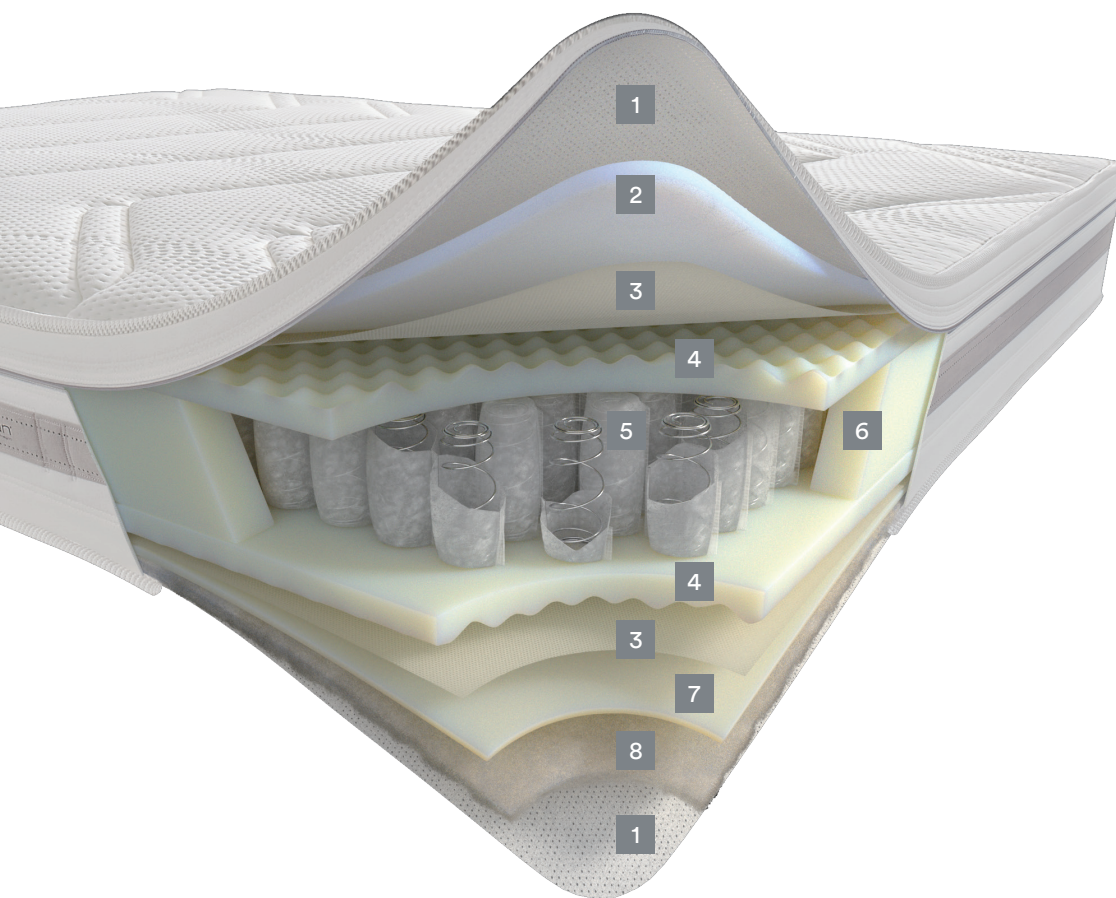

DORELAN TECHNOLOGY

1. 1 Tessuto in viscosa e microfibra di poliestere
2. 2 Myform Memory Clima
3. 3 Tessuto ad alta resistenza
4. 4 Fisiomassage
5. 5 Molleggio indipendente Soft Touch
6. 6 Box Perimetrale
7. 7 Myform Extension Extra Soft
8. 8 Cotone e microfibra di poliestere