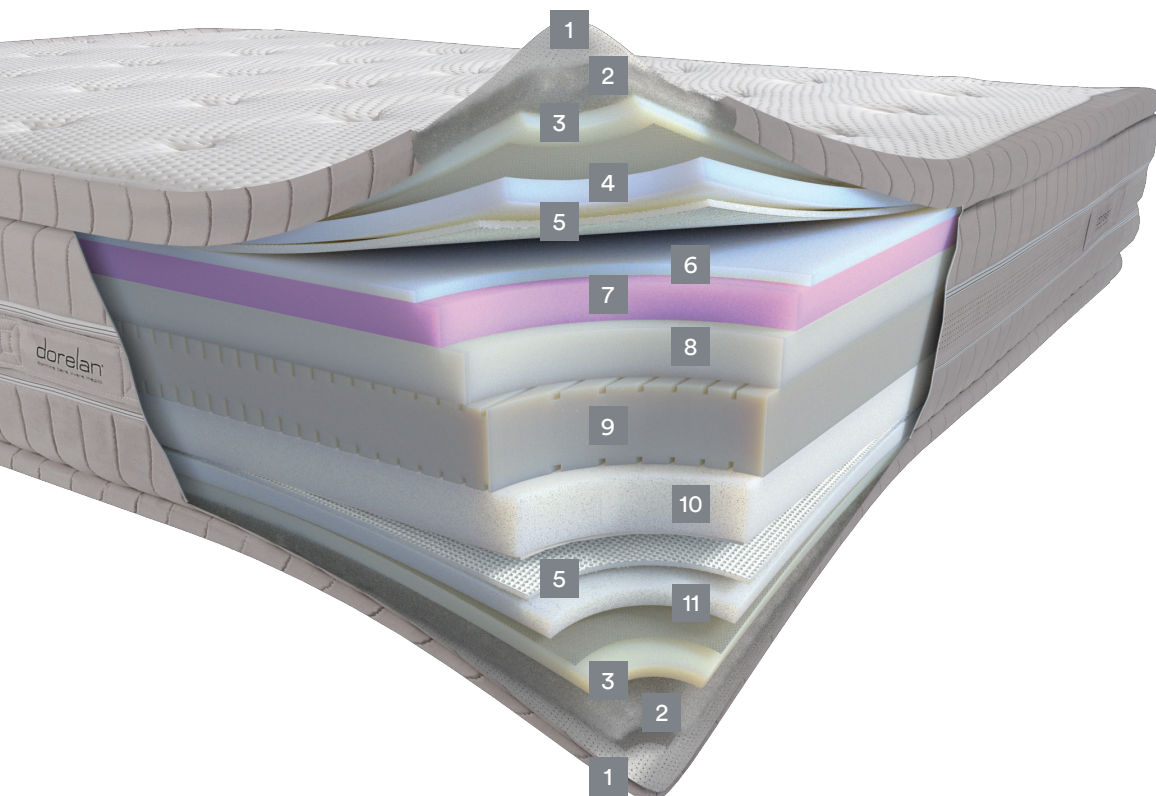

DORELAN TECHNOLOGY

1. 1 Tessuto in viscosa e microfibra di poliestere
2. 2 Seta, cotone organico, Ingeo
3. 3 Myform Extension Extra Soft
4. 4 Myform Memory Clima
5. 5 Tessuto 3D ad alta traspirazione
6. 6 Myform Memory Clima cm 1
7. 7 Myform Regen cm 3,5
8. 8 Myform Memory Air HD cm 4,5
9. 9 Myform Extension cm 7,5
10. 10 Myform Air cm 5,5
11. 11 Myform Air