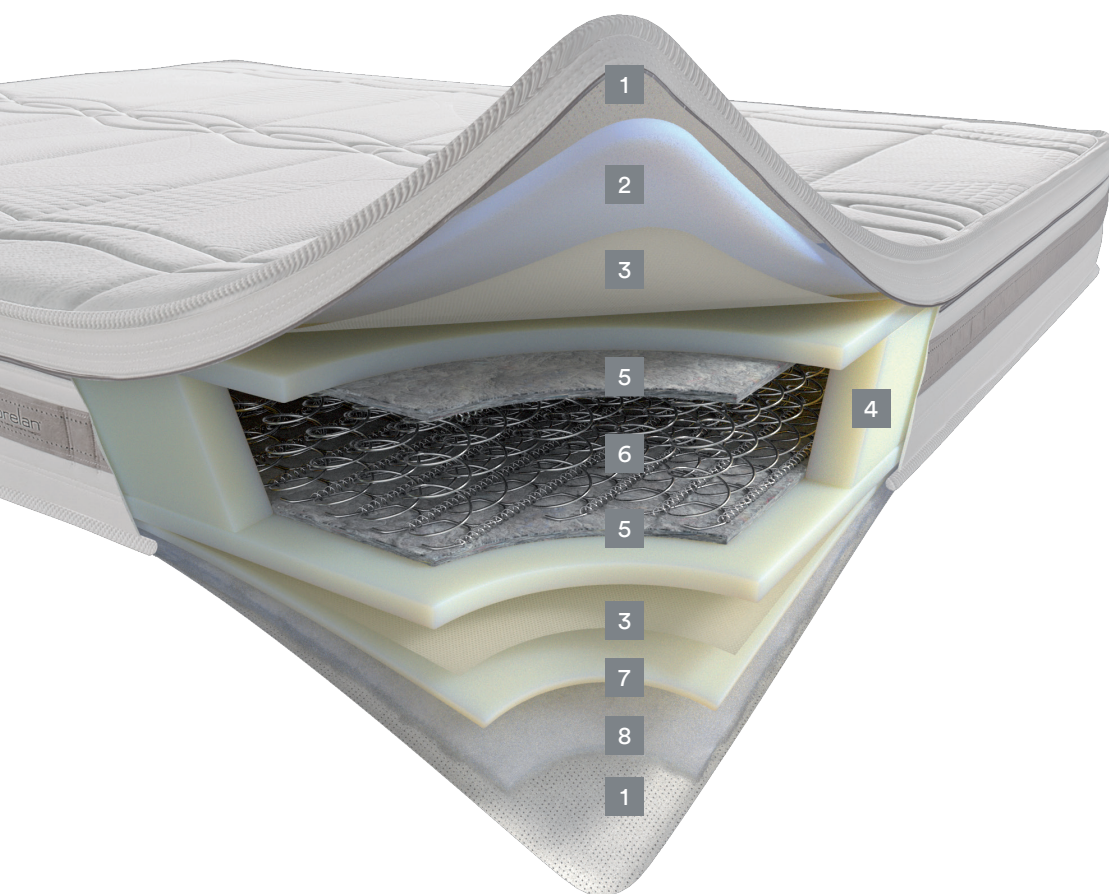

DORELAN TECHNOLOGY

1. 1 Tessuto in viscosa e microfibra di poliestere
2. 2 Myform Memory Clima
3. 3 Tessuto ad alta resistenza
4. 4 Box Perimetrale
5. 5 Feltro di rinforzo
6. 6 Molleggio interconnesso LFK
7. 7 Myform Extension Extra Soft
8. 8 Cotone e microfibra di poliestere