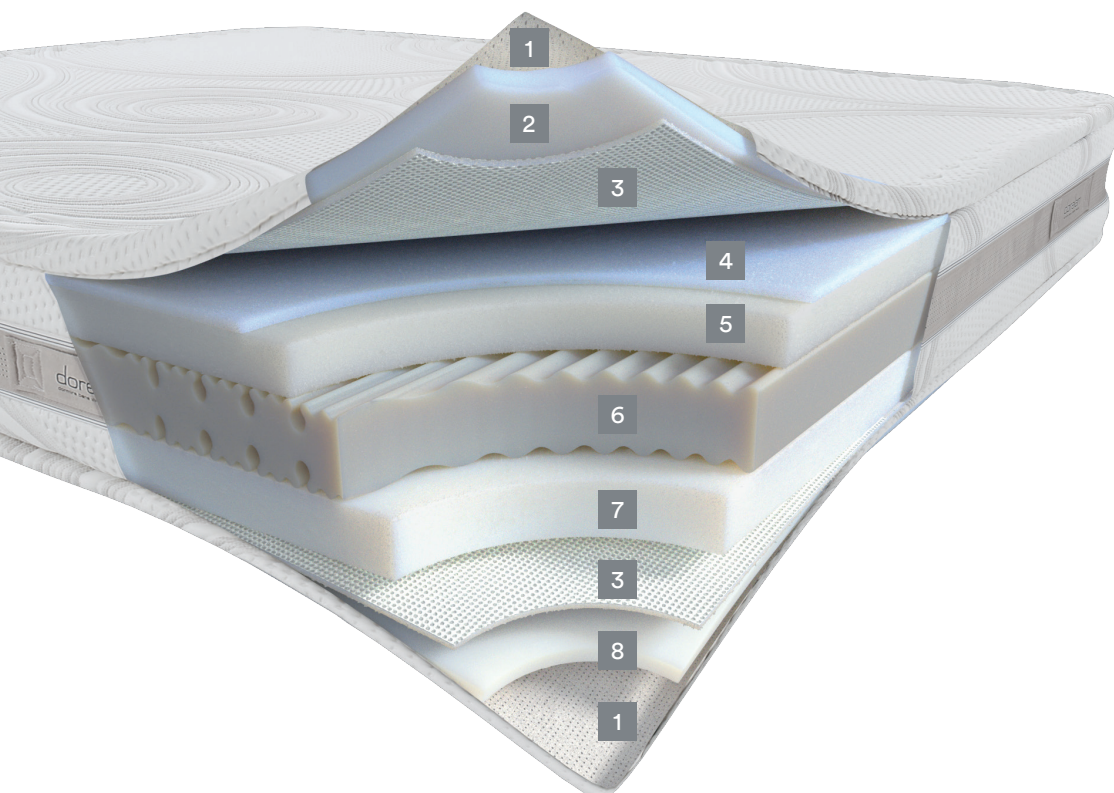

DORELAN TECHNOLOGY

1. 1 Tessuto in viscosa e microfibra di poliestere
2. 2 Myform Memory Clima
3. 3 Tessuto 3D ad alta traspirazione
4. 4 Myform Memory Clima cm 1
5. 5 Myform Memory Air cm 4,5
6. 6 Myform Extension cm 8
7. 7 Myform Air cm 5,5
8. 8 Myform Air