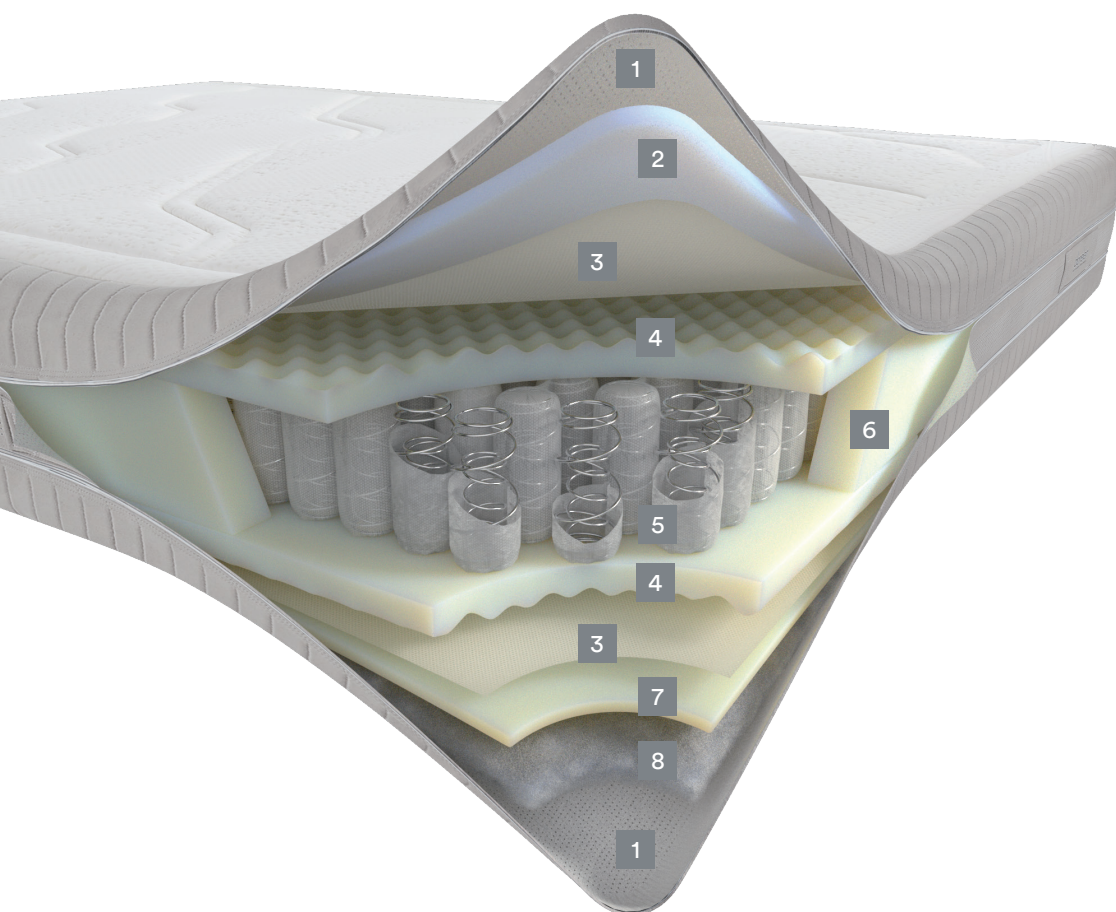

DORELAN TECHNOLOGY

1. 1 Tessuto in cotone organico, viscosa e microfibra di poliestere
2. 2 Myform Memory Clima
3. 3 Tessuto ad alta resistenza
4. 4 Fisiomassage
5. 5 Molleggio indipendente Twin System
6. 6 Box Perimetrale
7. 7 Myform Extension Extra Soft
8. 8 Cotone organico e Ingeo