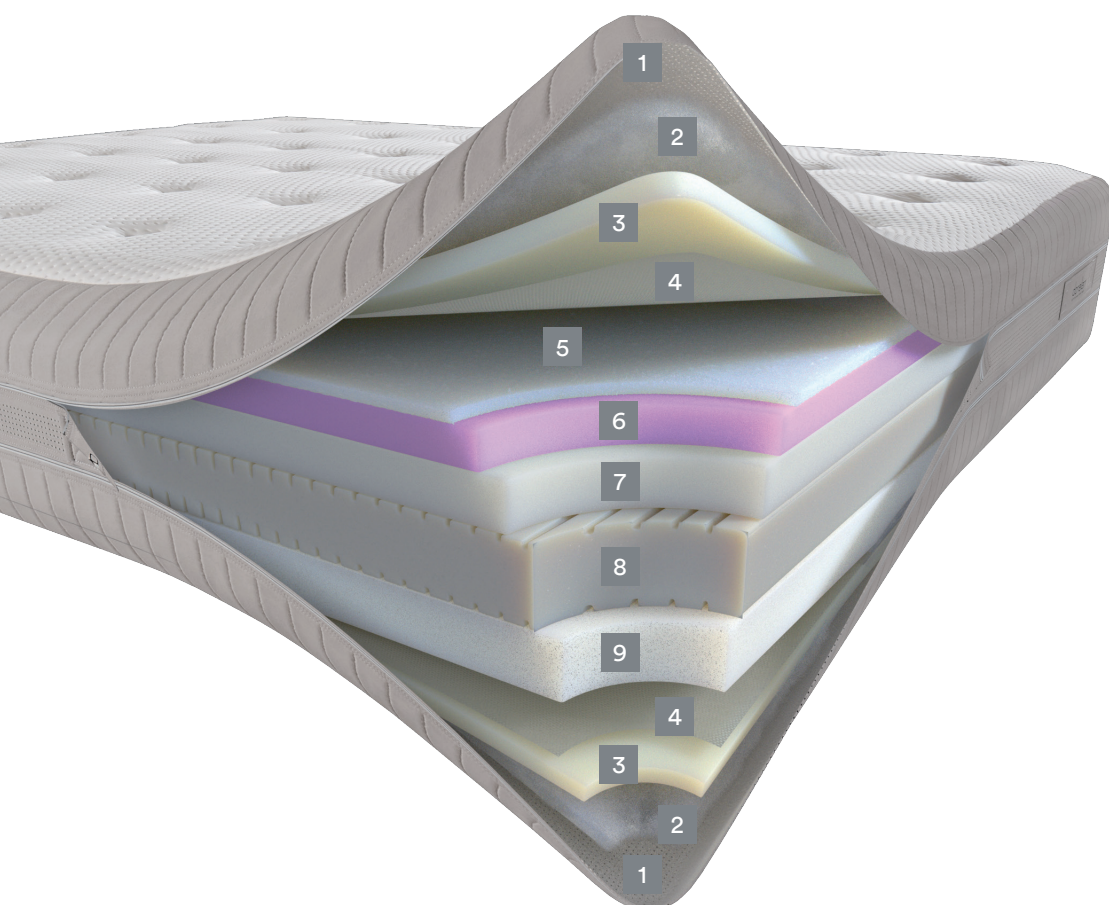

DORELAN TECHNOLOGY

1. 1 Tessuto in viscosa e microfibra di poliestere
2. 2 Seta, cotone organico, Ingeo
3. 3 Myform Extension Extra Soft
4. 4 Tessuto ad alta resistenza
5. 5 Myform Memory Clima cm 1
6. 6 Myform Regen cm 3,5
7. 7 Myform Memory Air HD cm 4,5
8. 8 Myform Extension cm 7,5
9. 9 Myform Air cm 5,5