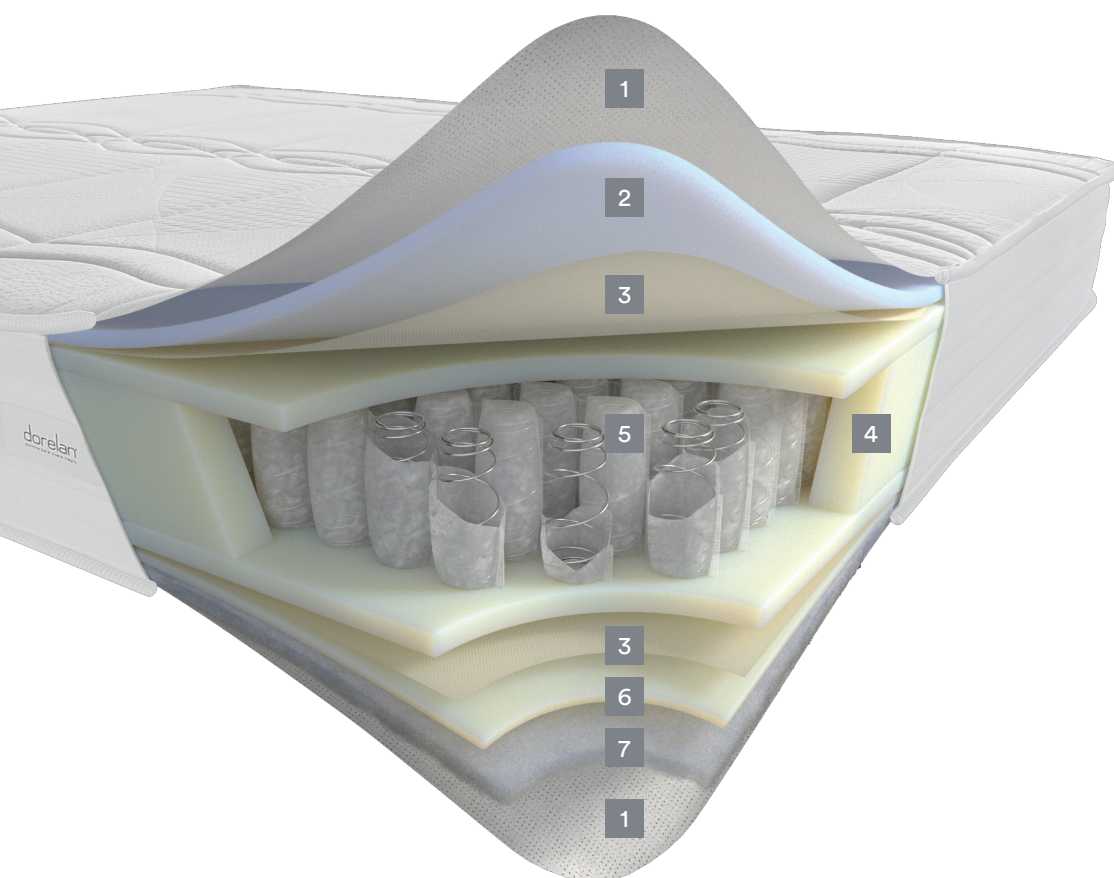

Focus

medium

ALTEZZA
24
cm

CARATTERISTICHE

	TECNOLOGIA Next		Rivestimento Compact
	Molle indipendenti		Fodera Fissa
	Box Perimetrale		Tessuto in Viscosa e Microfibra di Poliestere
	Imbottitura in Myform Memory Klima		Imbottitura in Cotone e Microfibra di Poliestere

COMFORT

160

INDICE TERMICO

140

DORELAN TECHNOLOGY

- 1 Tessuto in viscosa e microfibra di poliestere
- 2 Myform Memory Clima
- 3 Tessuto ad alta resistenza
- 4 Box Perimetrale
- 5 Molleggio indipendente Next
- 6 Myform Extension Extra Soft
- 7 Cotone e microfibra di poliestere

Next

Sistema a molle indipendenti studiato per massimizzare l'elasticità e generare un supporto elevato nelle zone deputate a sostenere maggior peso, grazie all'aumento della densità di molle.

Rivestimento Compact

Solido e resistente è il perfetto equilibrio tra estetica e funzionalità, grazie alle sei maniglie a scomparsa integrate nella fascia laterale.

Tessuto

Igienico, traspirante e confortevole grazie alla morbidezza della viscosa e alla resistenza ai lavaggi garantita dall'elasticità delle microfibre di poliestere.