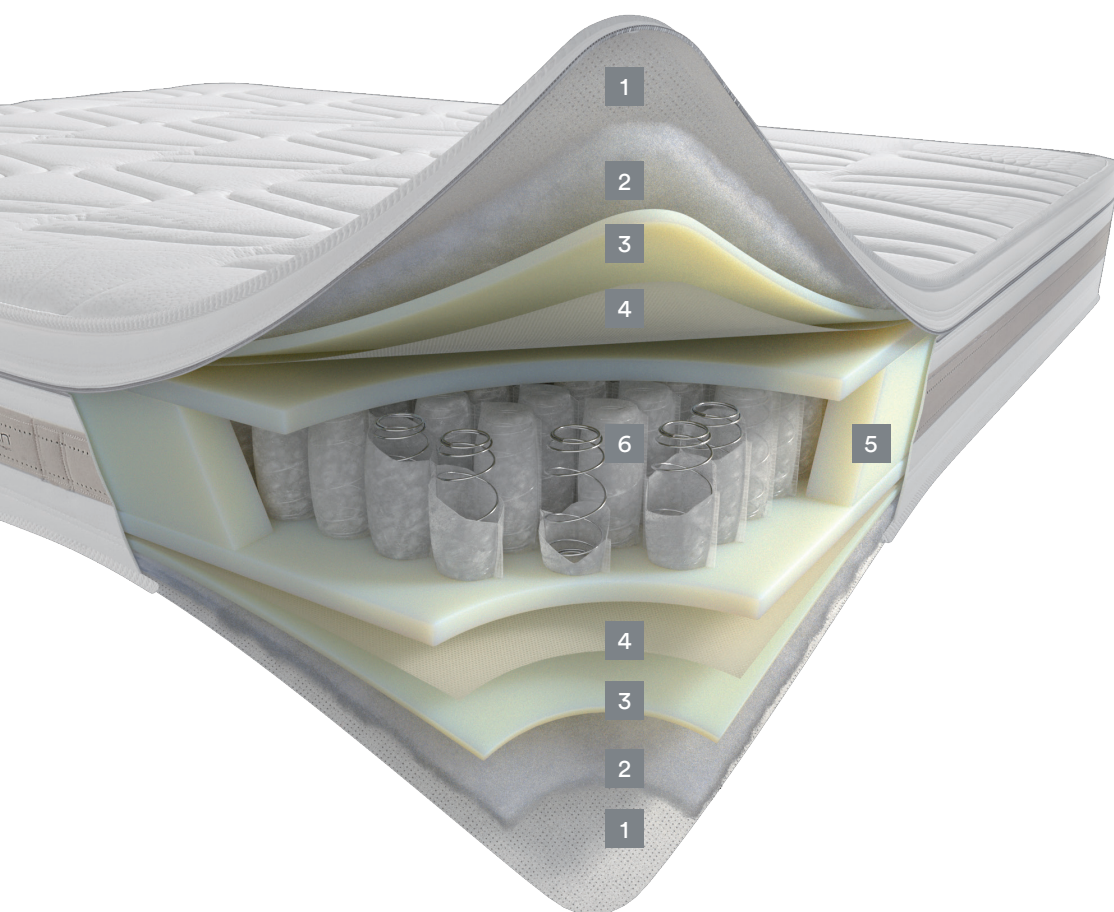

DORELAN TECHNOLOGY

1. 1 Tessuto in viscosa e microfibra di poliestere
2. 2 Cotone e microfibra di poliestere
3. 3 Myform Extension Extra Soft
4. 4 Tessuto ad alta resistenza
5. 5 Box Perimetrale
6. 6 Molleggio indipendente Next