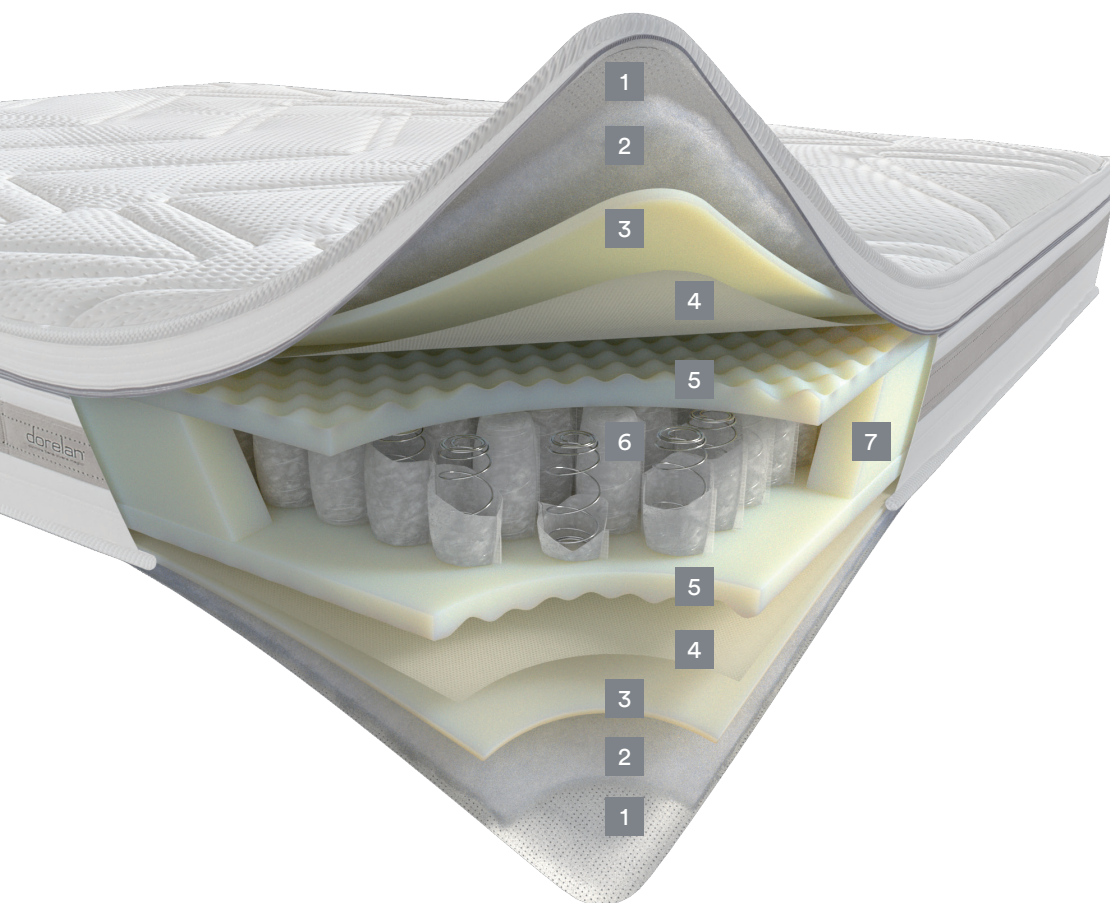

DORELAN TECHNOLOGY

1. 1 Tessuto in viscosa e microfibra di poliestere
2. 2 Cotone e microfibra di poliestere
3. 3 Myform Extension Extra Soft
4. 4 Tessuto ad alta resistenza
5. 5 Fisiomassage
6. 6 Molleggio indipendente Soft Touch
7. 7 Box Perimetrale